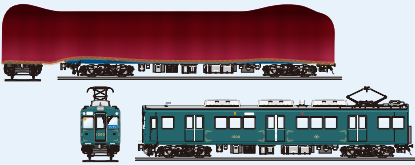

参加無料

※構内への入場には入場券が必要です。

太鼓集団童夢
NPO法人北摂こども文化協会の共育事業の柱として生まれた和太鼓チームのひとつ。プロの指導の下、豊能町を拠点に北摂地域で活動して15年という歴史をもつ。

復刻塗装車両登場!

懐かしのあの車両が
川西能勢口駅にやってきます。
こころゆくまで撮影してください。

旬菜マルクトが 川西能勢口駅に 登場!

沿線で採れた
おいしい野菜が買えます。

のせでんヒストリー 展示コーナー!