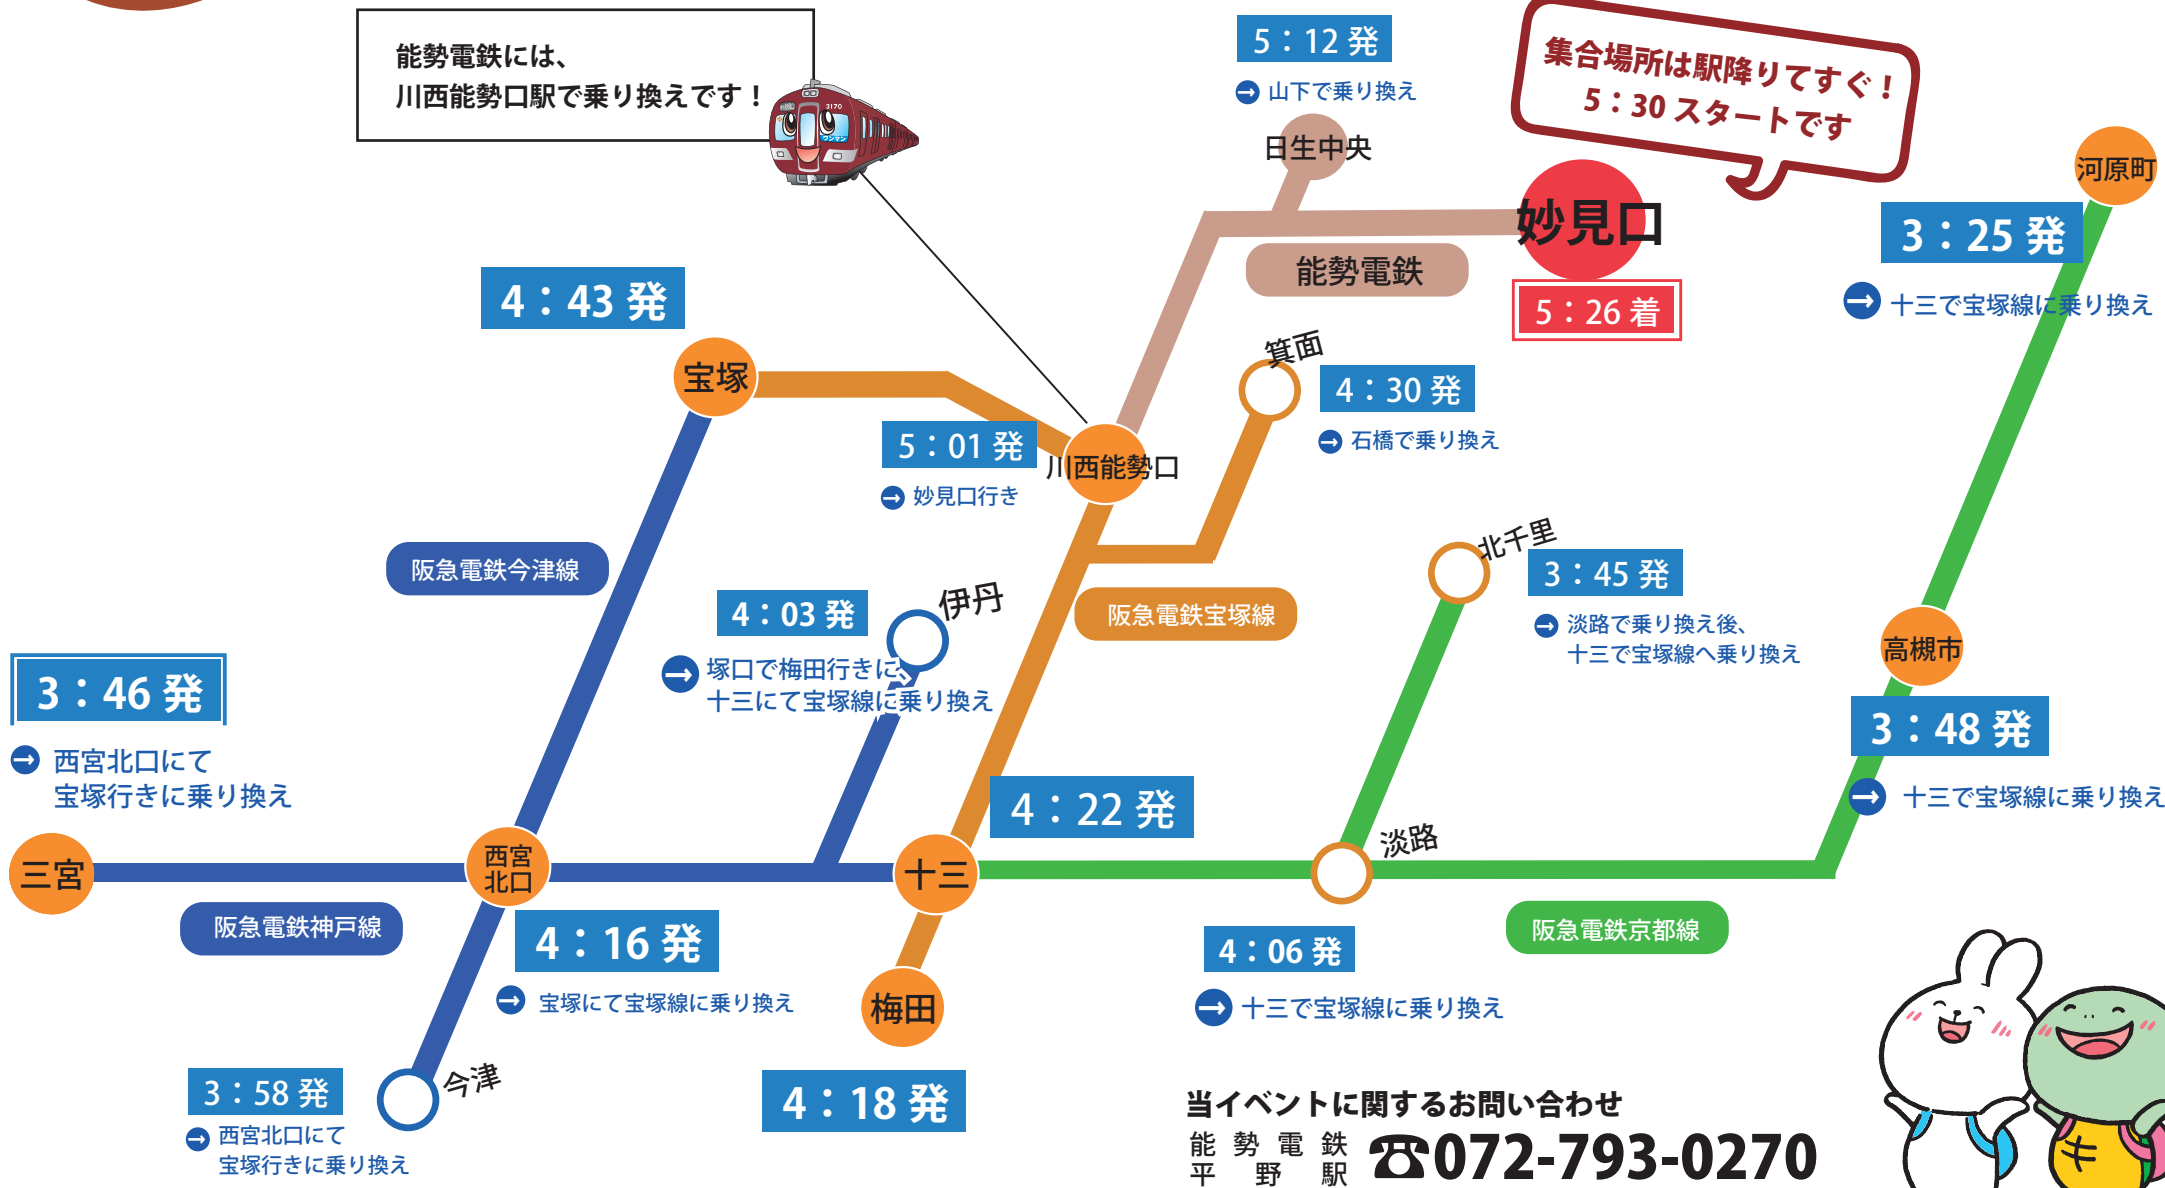

2013年
1月1日
(祝)

第26回 のせでん初日の出ハイキングに参加しよう！ 能勢電鉄・阪急電鉄主要駅時刻表

この電車に乗れば、
初日の出ハイキングにぴったり！

能勢電鉄には、
川西能勢口駅で乗り換えです！

集合場所は駅降りてすぐ！
5:30 スタートです

当イベントに関するお問い合わせ
能勢電鉄 平野駅 ☎072-793-0270

(※1月1日(祝)の決行・中止のお問い合わせは朝3時以降にお願いいたします)