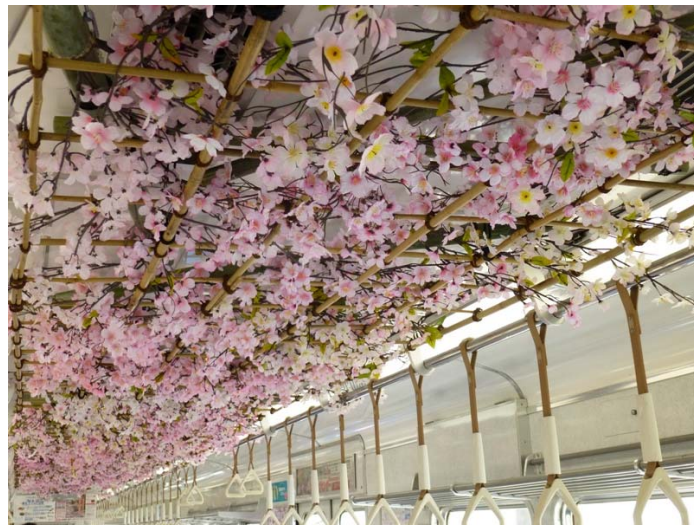

©のせでん春物語《春爛漫》装飾電車 車内の様子