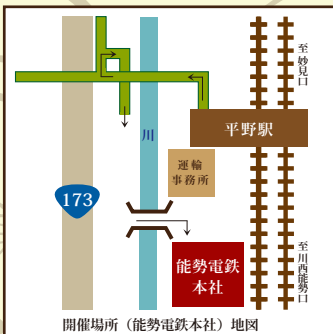

龍谷大学 仏教文化研究所 客員研究員

小田

剛

日時：9月17日(水)

14:00～16:00

場所：能勢電鉄本社 2階ホール

(平野駅下車徒歩3分)

定員：100名 ※事前申込制・先着順

参加費：500円

※会場に駐車場はございません。
電車をご利用いただくか、お車でお越しの際は近隣のコインパーキングをご利用ください。

※今回は、第2部 現地ガイドウォークの部はありません。

お申し込み・お問い合わせ

☎072-792-7716

能勢電鉄(株) 鉄道営業課 平日 9:00～17:30