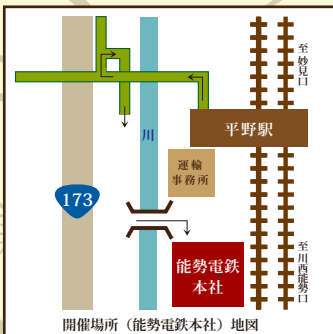

自 時：9月17日(水)

14:00～16:00

場 所：能勢電鉄本社 2階ホール

(平野駅下車徒歩3分)

定 員：100名 ※事前申込制・先着順

参加費：500円

※会場に駐車場はございません。  
電車をご利用いただくか、お車でお越しの際は近隣のコインパーキングをご利用ください。

※今回は、第2部 現地ガイドウォークの部はありません。