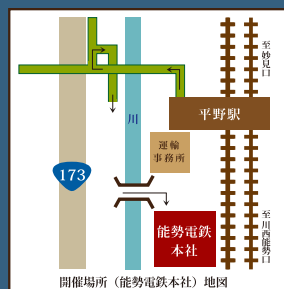

以上

●能勢電鉄ホームページ <http://noseden.hankyu.co.jp>

この件に関するお客様からのお問い合わせは
能勢電鉄株式会社 鉄道事業部鉄道営業課
TEL.072-792-7716 FAX:072-792-7730 (平日9時00分～17時30分)

【ニュースリリース配布先】 青灯クラブ、近畿電鉄記者クラブ、関西レジャー記者クラブ
川西市政記者クラブ、豊中記者クラブ

この件に関する報道機関からのお問い合わせは
能勢電鉄株式会社 総務部総務人事課(広報担当)
TEL:072-792-7200 FAX:072-792-7760 (平日9時00分～17時30分)

畦野物語と かしは

(ナラガシワ)

畦野(地名)の名称由来であるうねめ(采女)とかしは(樹木)とは…

講師

兵庫県立大学名誉教授
能勢電鉄株式会社顧問

服部 保

日時：11月18日(水)
14:00～16:00

場所：能勢電鉄本社2階ホール
(平野駅下車徒歩3分)

定員：120名 ※事前申込制・先着順

参加費：500円

※会場に駐車場はございません。
電車をご利用いただくか、お車でお越しの際は近隣のコインパーキングをご利用ください。

※今回は、第2部 現地ガイドウォークの部はありません。

お申し込み
お問い合わせ

☎072-792-7716

能勢電鉄(株) 鉄道営業課 平日 9:00～17:30