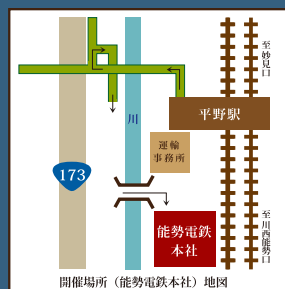

以上

●能勢電鉄ホームページ <http://noseden.hankyu.co.jp>

この件に関するお客様からのお問い合わせは
能勢電鉄株式会社 鉄道事業部鉄道営業課
TEL.072-792-7716 FAX:072-792-7730 (平日9時00分～17時30分)

【ニュースリリース配布先】 青灯クラブ、近畿電鉄記者クラブ、関西レジャー記者クラブ
川西市政記者クラブ、豊中記者クラブ

この件に関する報道機関からのお問い合わせは
能勢電鉄株式会社 総務部総務人事課 (広報担当)
TEL:072-792-7200 FAX:072-792-7760 (平日9時00分～17時30分)

畦野 物語と かしは

(ナラガシワ)

畦野(地名)の名称由来であるうねめ(采女)とかしは(樹木)とは…

講師

兵庫県立大学名誉教授
能勢電鉄株式会社顧問

服部 保

日時：11月18日(水)
14:00～16:00

場所：能勢電鉄本社2階ホール
(平野駅下車徒歩3分)

定員：120名 ※事前申込制・先着順

参加費：500円

※会場に駐車場はございません。
電車をご利用いただくか、お車でお越しの際は近隣のコインパーキングをご利用ください。

※今回は、第2部 現地ガイドウォークの部はありません。

お申し込み
お問い合わせ

☎072-792-7716

能勢電鉄(株) 鉄道営業課 平日 9:00～17:30