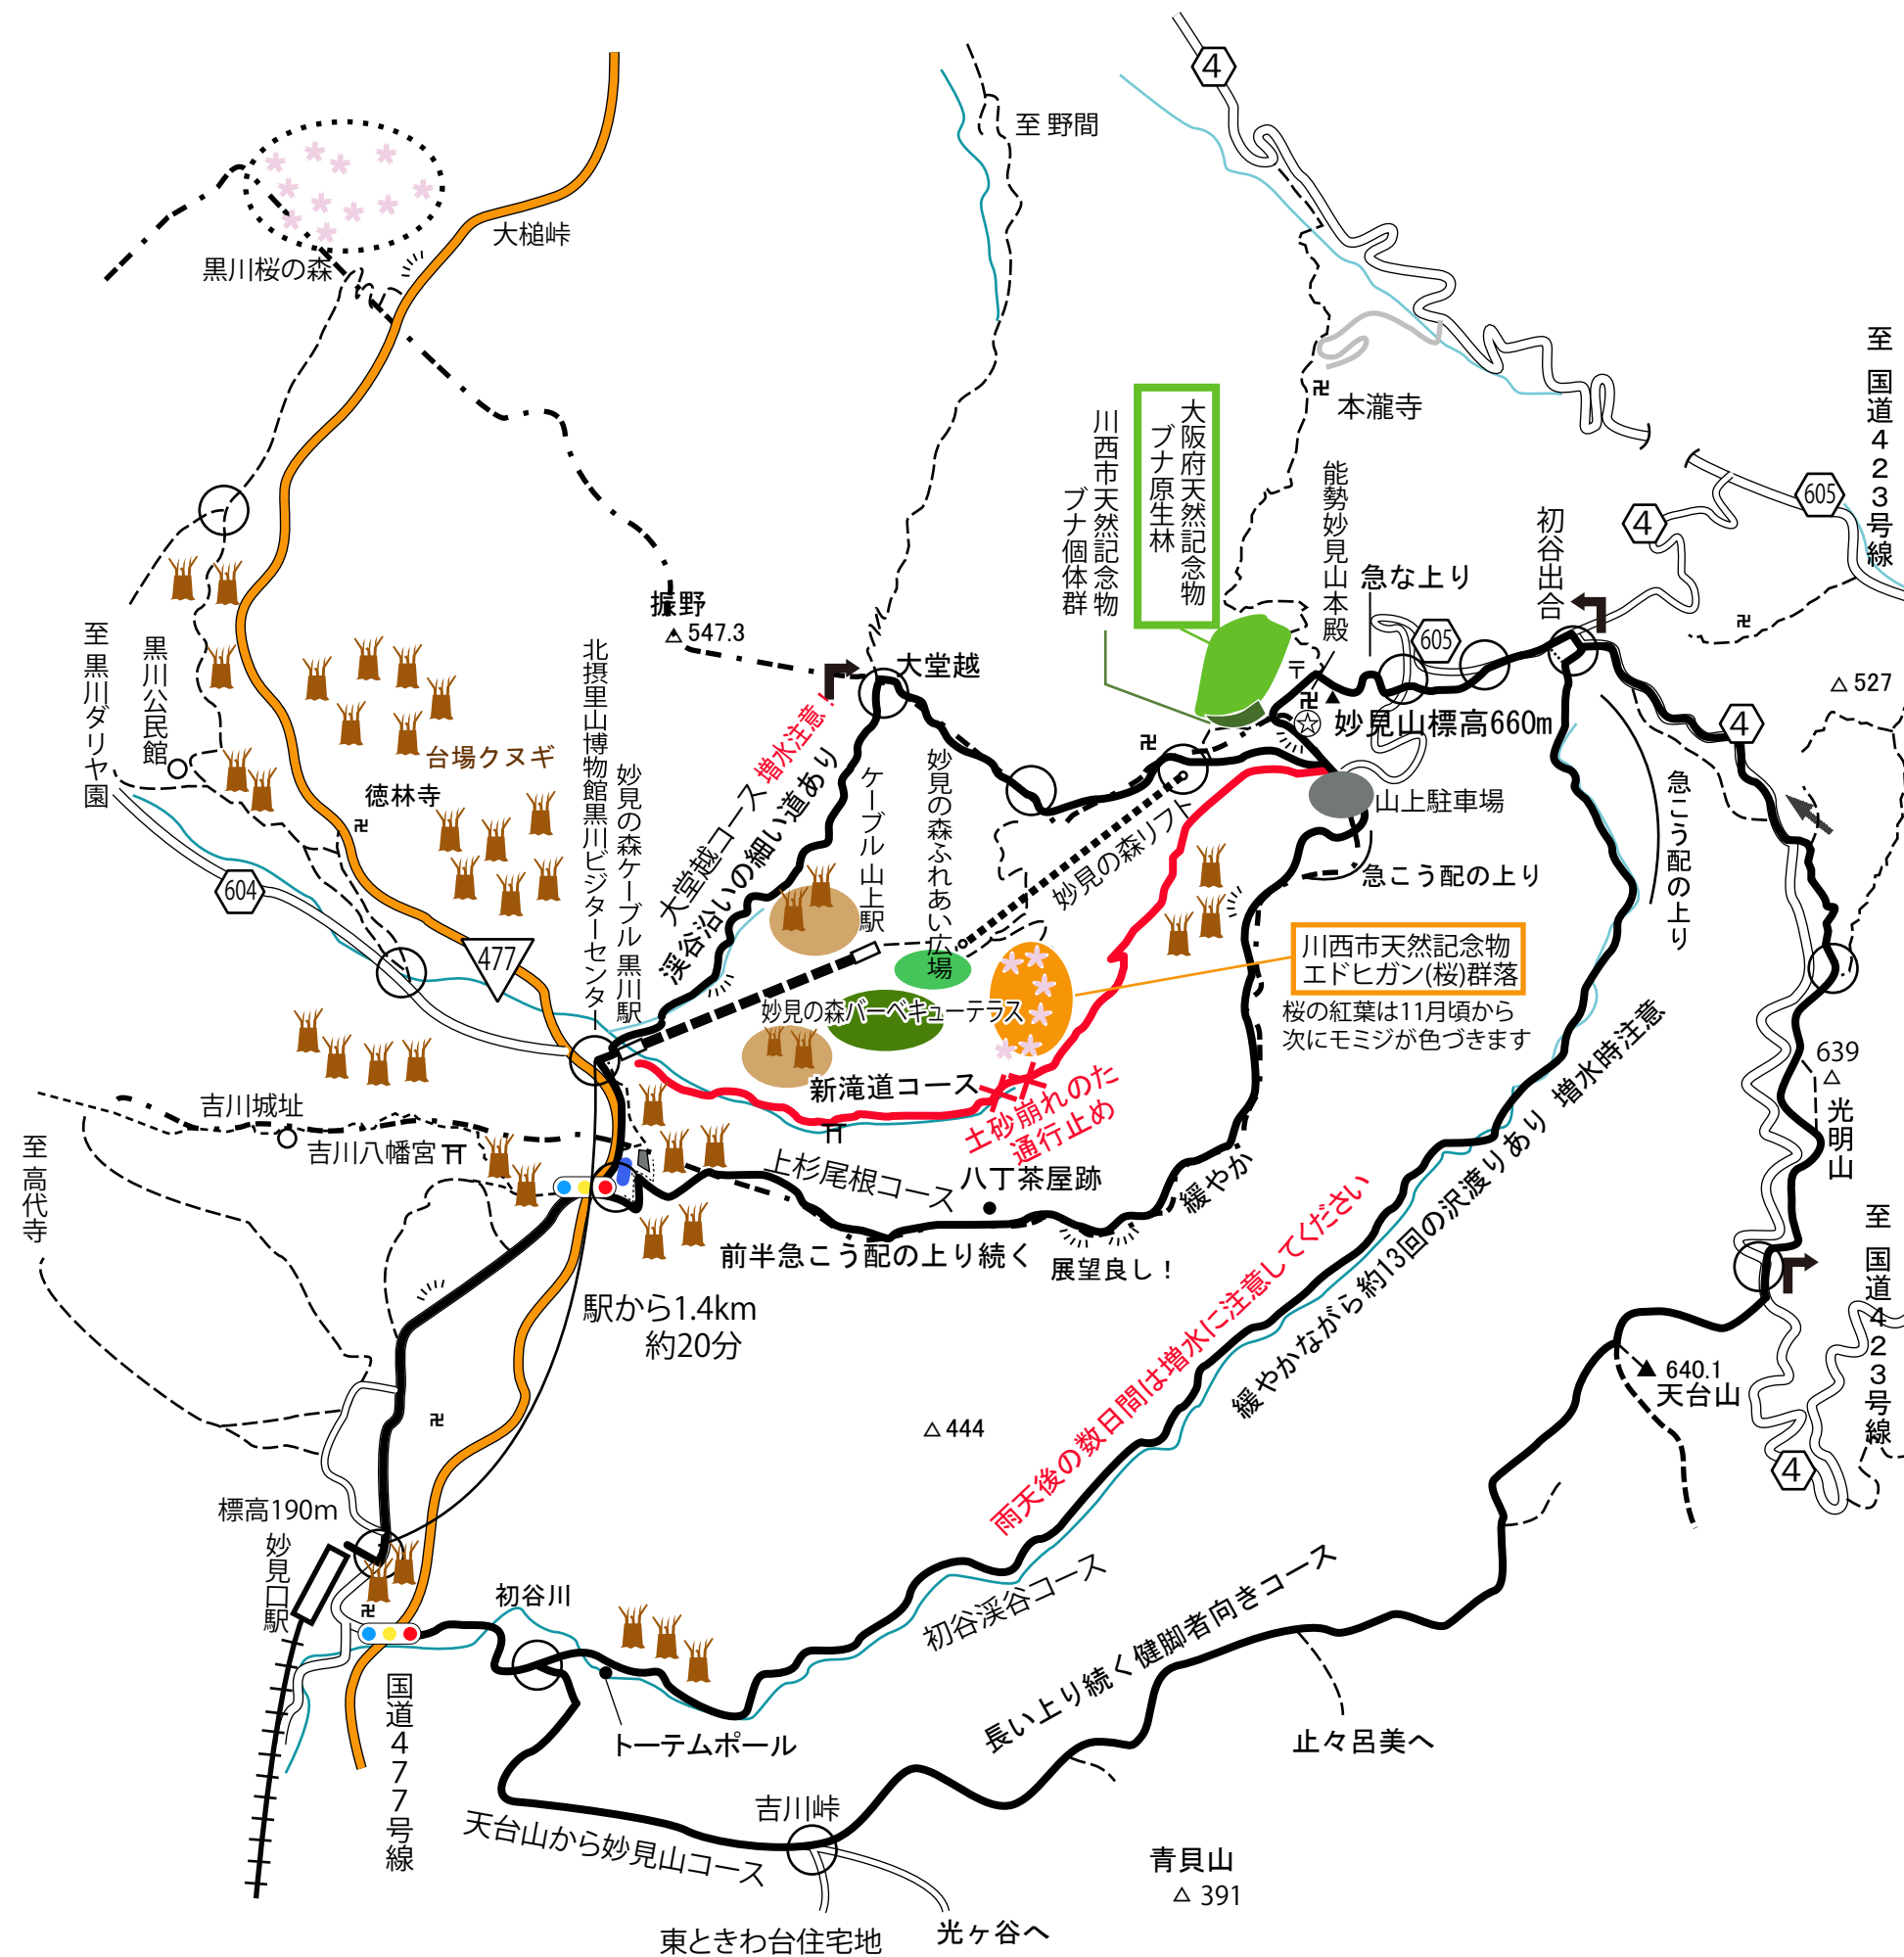

妙見山へハイキングにお越しの方々へ

台風16号の影響で「新滝道コース」は土砂崩れ発生により通行が困難になっています。さらに崩落の危険もありますので、他のコースへ迂回をお願いいたします。

注意!! ハイキングは自己責任に基づくレクリエーションです。
慎重な判断のうえ、危険な箇所には近寄らないように願います。