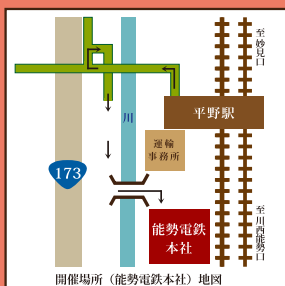

むかいまさる

妙見参詣者の増加に伴い発展した「花折街道」。地域に与えた影響と今後の町づくりの展望についてご講演いただきます。

日時

2018年  
2月22日(木) 14時～16時

場所

能勢電鉄本社2Fホール  
能勢電鉄平野駅 徒歩3分

参加費

500円 当日受付にてお支払いください。

定員

120名 事前申込制・先着順

申し込み

1月26日(金) 10時～ 電話にて受付

☎ 072-792-7716

能勢電鉄(株) 鉄道営業課 平日9時～17時半

会場に駐車場・駐輪場はございません。自動車、自転車、バイク等でのご来場はご遠慮ください。公共交通機関をご利用ください。