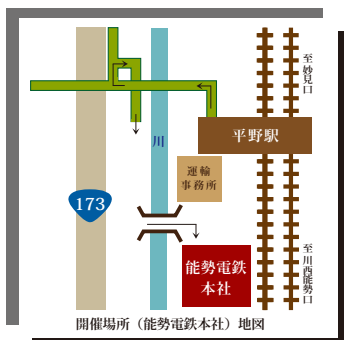

第十九回

のせでん 悠遊セミナー

日本の美 能勢菊炭

古くは平安時代にさかのぼる歴史を持ち、今なお
気高い美しさを誇る能勢菊炭。日本に数人しか
いない本物を作る職人・能勢の炭焼き師小谷氏を
講師にお迎えしご講演いただきます。

日 時：3月28日（木）
14：00～16：00

場 所：能勢電鉄本社 2階ホール
（平野駅下車徒歩3分）

定 員：100名 ※事前申込制・先着順
参加費：500円

講師：炭焼き師 小谷義隆氏

※今回はガイドウォークの部はございません。

※会場に駐車場はございません。電車をご利用いただくか、
お車で越しの際は近隣のコインパーキングをご利用ください。

お申し込み・お問い合わせ

072-792-7716

能勢電鉄（株）鉄道事業部 鉄道営業課
受付時間 平日 9:00～17:30

のせでん

検索

<http://noseden.hankyu.co.jp/>