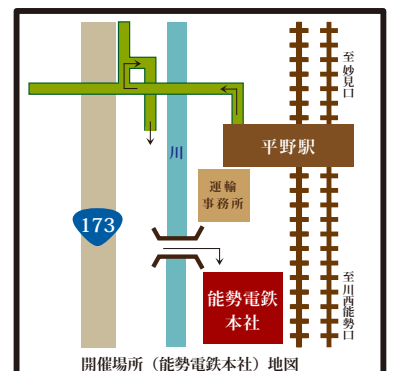

悠久の人 高山 右近

郷土から見たキリシタン大名 “高山 右近”

ueyama hideo

講師 上山 秀雄 (大阪府文化財愛護推進委員)

日時：7月17日(水) 14:00～16:00
場所：能勢電鉄本社 2階ホール (平野駅下車徒歩3分)
定員：100名 参加費：500円

お申し込み・お問い合わせ

能勢電鉄(株) 鉄道事業部 鉄道営業課

☎ 072-792-7716 平日 9:00～17:30

のせでん

検索

<http://noseden.hankyu.co.jp/>

会場に駐車場はございません。電車をご利用いただくか、お車でお越しの際は近隣のコインパーキングをご利用ください。