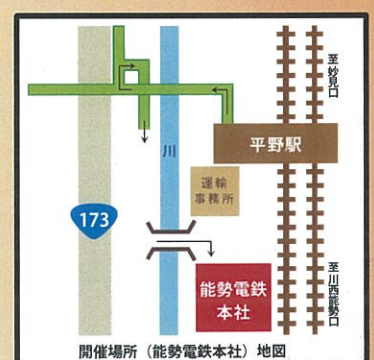

TEL 072-792-7200 FAX 072-792-7760 (平日・9:00～17:30)

子どもたちの夢は無限大  
川西から世界へ！

2013 年  
8 月 25 日 (日)  
10:00 ~ 12:00  
@能勢電鉄本社 2F ホール

自転車地球 2 周リ! 15 万 km

# 中西大輔の夢は現在進行形

夏休みの自由研究にも！

世界中での興味深いエピソードや、さまざまな困難を乗り越えた冒険談をお話いただきます！  
実際に使用した自転車、テントなどの野営グッズなど展示。  
また世界中で撮った写真もパネル展示いたします。

講師：中西大輔（2009 年 植村直己 冒険賞受賞・川西市在住）  
定員：150 名  
参加費：大人 500 円（小中学生は無料）  
但し、小学生は保護者の同伴が必要です。保護者 1 名につき小学生は 3 名まで。

お申し込み・お問い合わせ  
能勢電鉄（株）鉄道事業部 鉄道営業課  
☎ 072-792-7716 平日 9:00 ~ 17:30

公式 Facebook のせでん日記

会場に駐車場はございません。電車をご利用いただくか、お車で越越しの際は近隣のコインパーキングをご利用ください。