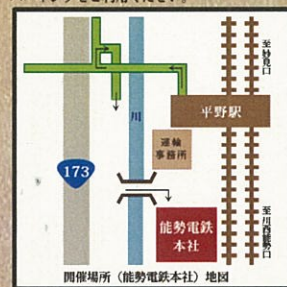

# 北摂交通史と 能勢電鉄

**日時** 1月10日(金)  
14:00 ~ 16:00

**場所** 能勢電鉄本社 2階ホール  
(平野駅下車徒歩3分)

**参加費** 500円 **定員** 100名  
(事前予約制)

**講師**

**田辺 真人**  
園田学園女子大学 名誉教授  
兵庫県神戸市生まれの歴史家。  
ラジオ関西「田辺真人のまっこと! ラジオ」『三上公也の情報アサイチ!』  
NHKテレビ「新兵庫史を歩く」などに出演。

会場に駐車場はございません。電車をご利用いただくか、お車でお越しの際は近隣のコインパーキングをご利用ください。

お申し込み  
お問い合わせ

**☎ 072-792-7716** 平日 9:00 ~ 17:30  
能勢電鉄(株) 鉄道営業課 (年末年始 12/28 ~ 1/5 を除く)

のせでん    
<http://noseden.hankyu.co.jp/>