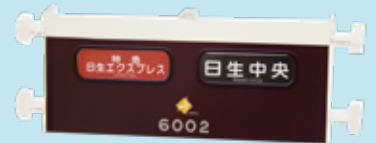

時間 10時～16時30分
場所 川西能勢口駅
西出口改札外 西側通路にて
お問合せ 072-792-7716 能勢電鉄 鉄道営業課
(平日 9:00～17:30)

7200系

クリップ
ペンホルダ
800円

7200系

ミニミニ方向幕
1,500円

日生 EXP 20周年

ミニミニ方向幕2連式
2,500円

フォトブック 1,500円

※ポスターに記載している商品以外にも当日販売します。
※商品には数に限りがございます。

車両番号
キーホルダー 700円

7200系

1700系

1752×4R (2018年5月6日 運用終了)
引退記念キーホルダー 700円

日生 EXP 20周年
1000系

プルバック 500円

7200系
キッズ商品
新発売