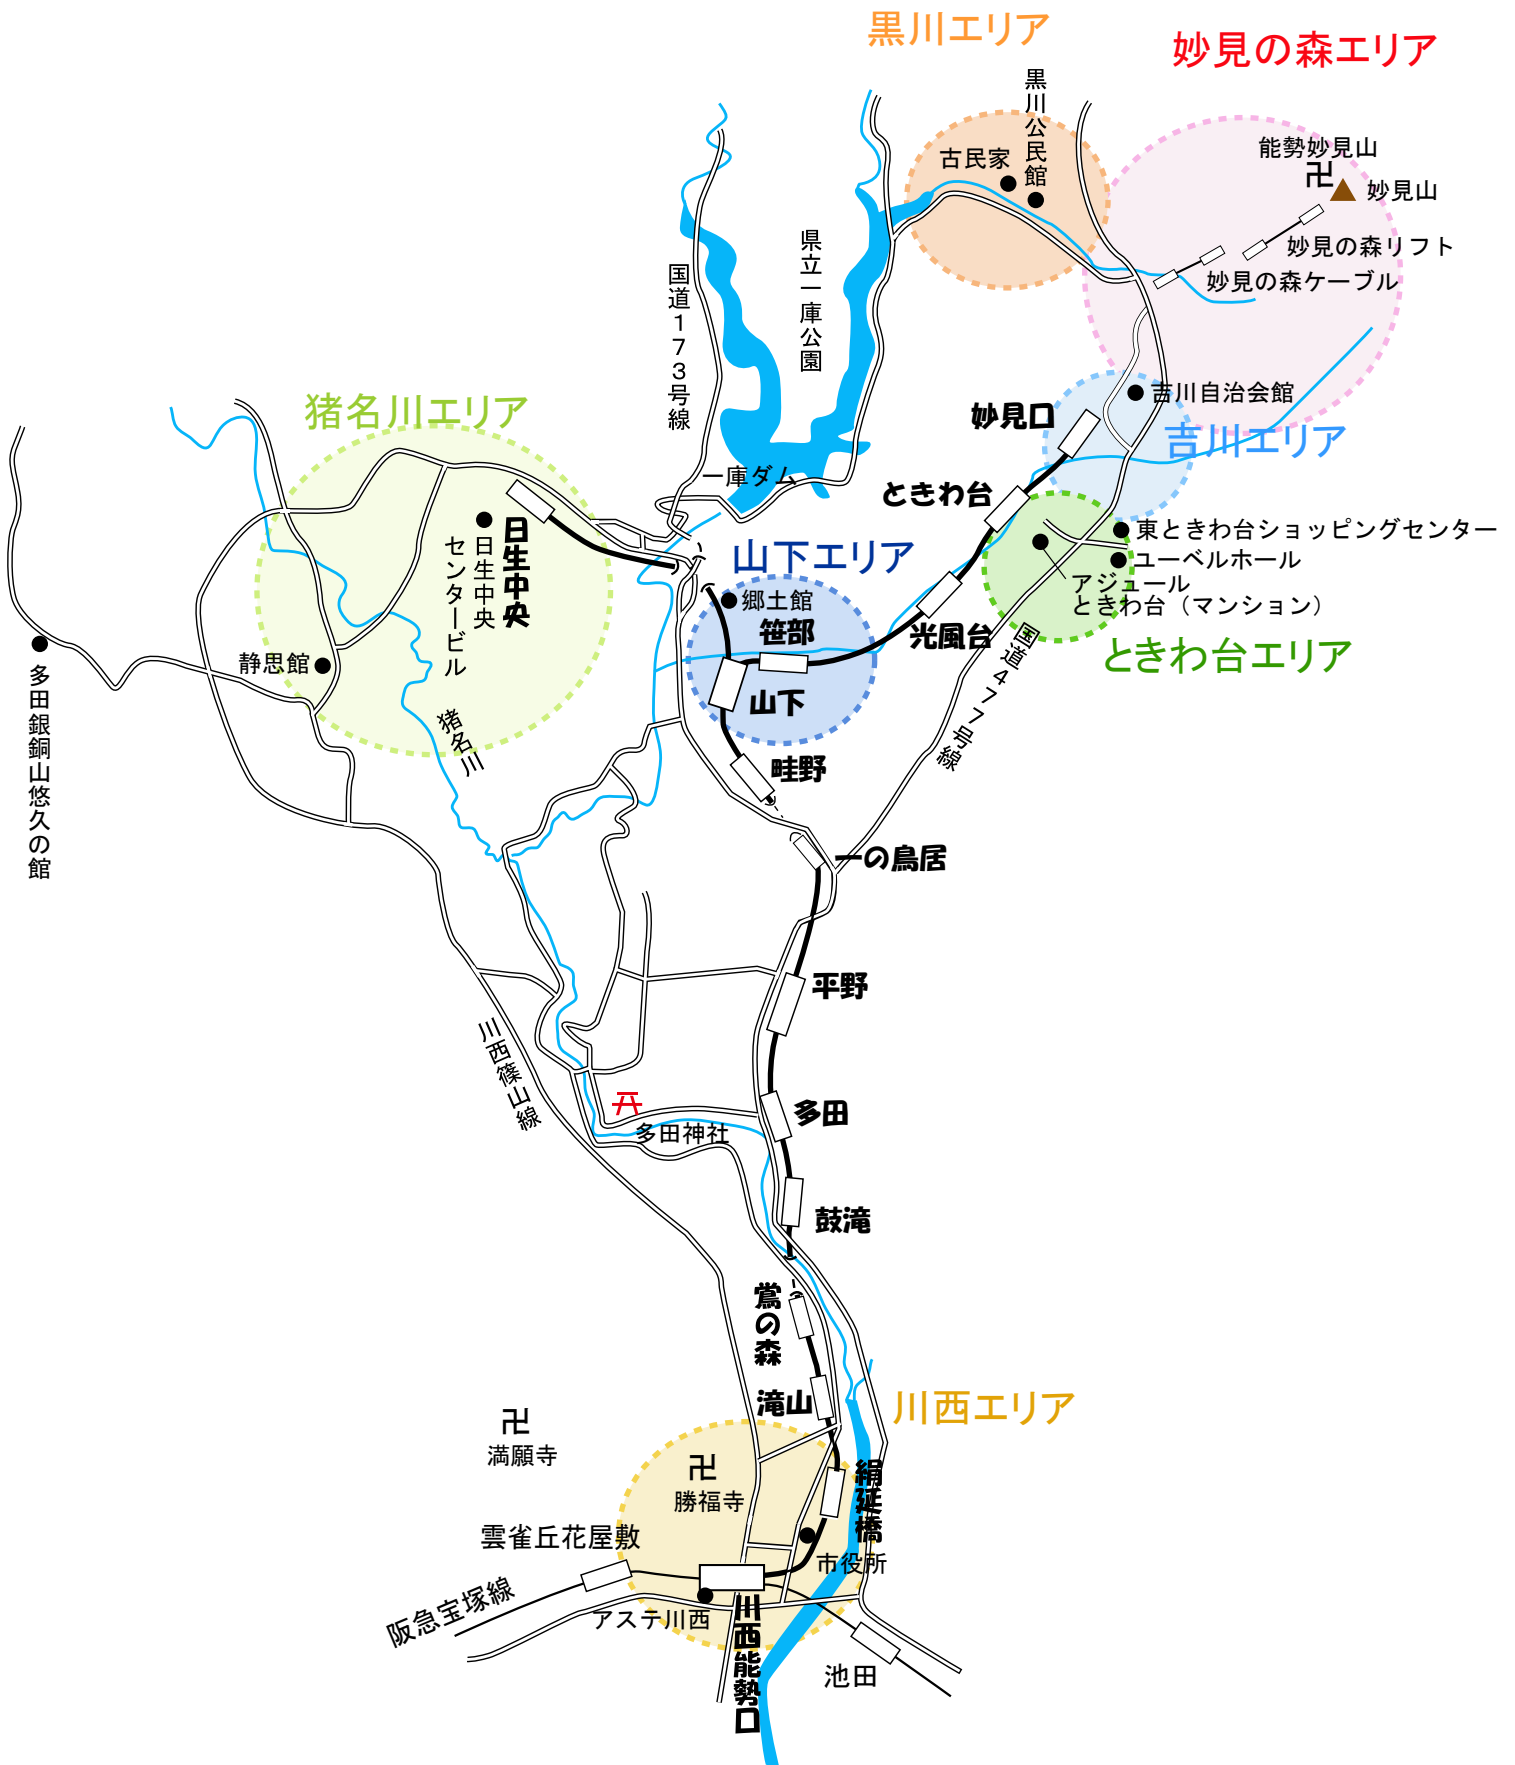

のせでんアートライン

妙見の森 2015エリアマップ

のせでんアートライン妙見の森2015 作品展示候補予定地

エリア	番号	候補地	屋内外	住所
妙見の森	1	能勢妙見山「絵馬堂」	内	大阪府豊能郡能勢町野間中661
	2	能勢妙見山「星嶺」	内	兵庫県川西市黒川字奥山
	3	能勢妙見山「空家」(旧田中邸)	内	大阪府豊能郡豊能町川尻
	4	妙見の森リフト周辺(リフト沿いなど)	外	兵庫県川西市黒川字奥滝谷
	5	妙見の森「旧保養所跡建物」	内	兵庫県川西市黒川字奥滝谷
	6	妙見の森ふれあい広場周辺(桜谷含む)	外	兵庫県川西市黒川字奥滝谷
	7	妙見の森ふれあい広場「森のカフェあじさい」	内	兵庫県川西市黒川字奥滝谷
	8	妙見の森ケーブル山上駅「待合室」	内	兵庫県川西市黒川字奥滝谷16-1
	9	妙見の森ケーブル黒川駅	内	兵庫県川西市黒川字針田5-1
	10	新滝自治会館	内	兵庫県川西市黒川字針田5
黒川	11	黒川公民館	内	兵庫県川西市黒川字川原284
	12	古民家 母屋&蔵(黒川公民館西側)	内	兵庫県川西市黒川字谷垣内295
吉川	13	花折街道沿いの空地(町営住宅跡地、農地等)	外	大阪府豊能郡豊能町吉川
	14	吉川八幡神社(敷地内の家屋含む)	内・外	大阪府豊能郡豊能町吉川936
	15	祥雲館(共有スペース&屋外)	外	大阪府豊能郡豊能町吉川36-1
	16	オイスカ関西研修センター(屋外&教室)	内・外	大阪府豊能郡豊能町吉川120
	17	吉川自治会館(共有スペース&屋外)	内	大阪府豊能郡豊能町吉川130-1
	18	元豊能町役場出張所跡(吉川自治会館向いの空地)	内	大阪府豊能郡豊能町吉川
ときわ台	19	「アジュールときわ台」空き店舗(2店舗)	内	大阪府豊能郡豊能町ときわ台1丁目8
	20	ときわ台駅前駐輪場(地下)	内	大阪府豊能郡豊能町ときわ台1丁目25
	21	東ときわ台ショッピングセンターの空き店舗(3店舗)	内	大阪府豊能郡豊能町東ときわ台3丁目1-2
	22	ユーベルホール(共有スペース&屋外)	内・外	大阪府豊能郡豊能町東ときわ台1丁目2-5
	23	ユーベルホール前の調整池	外	大阪府豊能郡豊能町東ときわ台1丁目2
	24	豊能町保健福祉センター(屋外)	外	大阪府豊能郡豊能町東ときわ台1丁目2-6
	25	豊能町立図書館(共有スペース&屋外)	内・外	大阪府豊能郡豊能町光風台5丁目1-2
	26	西公民館(共有スペース&屋外)	内・外	大阪府豊能郡豊能町光風台5丁目1-2
猪名川	27	日生中央センタービル1階「空き店舗」	内	兵庫県川辺郡猪名川町松尾台1丁目2-1
	28	日生中央センタービル2階「日生住民センター共有スペース」	内	
	29	日生中央センタービル3階「カリヨンホールのロビー」	内	
	30	静思館「母屋&蔵」	内	兵庫県川辺郡猪名川町上野字町廻り22
山下	31	川西市郷土館	内	兵庫県川西市下財町4-1
川西	32	ウェッジ(旧カフェ&ギャラリー・HANARE)【古民家】	内	兵庫県川西市火打2丁目15-24
	33	勝福寺「書院」	内・外	兵庫県川西市火打2丁目16-5
	34	川西市市役所本庁舎「市民広場」	外	兵庫県川西市中央町12-1
	35	アステデッキ(川西能勢口駅とアステ川西を結ぶ陸橋)	外	兵庫県川西市栄町25-1
	36	アステ市民プラザ(アステ川西6階)	内	兵庫県川西市栄町25-1
	37	パレットかわにし	内	兵庫県川西市小花1丁目8-1
	38	みつなかホール「情報スペース」	内	兵庫県川西市小花2丁目7-2
	39	能勢電鉄線の各駅(15駅)	内	

(注)・上表の作品展示候補地はあくまでも予定であり、事情により変更になる場合があります。

・個人の所有など、施設によっては入れない場所があります。(事務局にお問い合わせください)

妙見の森・黒川・吉川エリア

①能勢妙見山「絵馬堂」

③能勢妙見山「空家」(旧田中邸)

②能勢妙見山「星嶺」

⑪黒川公民館

⑫古民家 母屋&蔵(黒川公民館西側)

④妙見の森リフト周辺(リフト沿いなど)

⑥妙見の森ふれあい広場周辺(桜谷含む)

⑤妙見の森「旧保養所跡建物」

⑩新滝自治会館

⑦妙見の森ふれあい広場「森のカフェあじさい」

⑧妙見の森ケーブル山上駅(待合室)

⑭吉川八幡神社(敷地内の家屋含む)

⑨妙見の森ケーブル黒川駅

川西エリア

平野駅

多田駅

鼓滝駅

鶯の森駅

滝山駅

絹延橋駅

川西能勢口駅