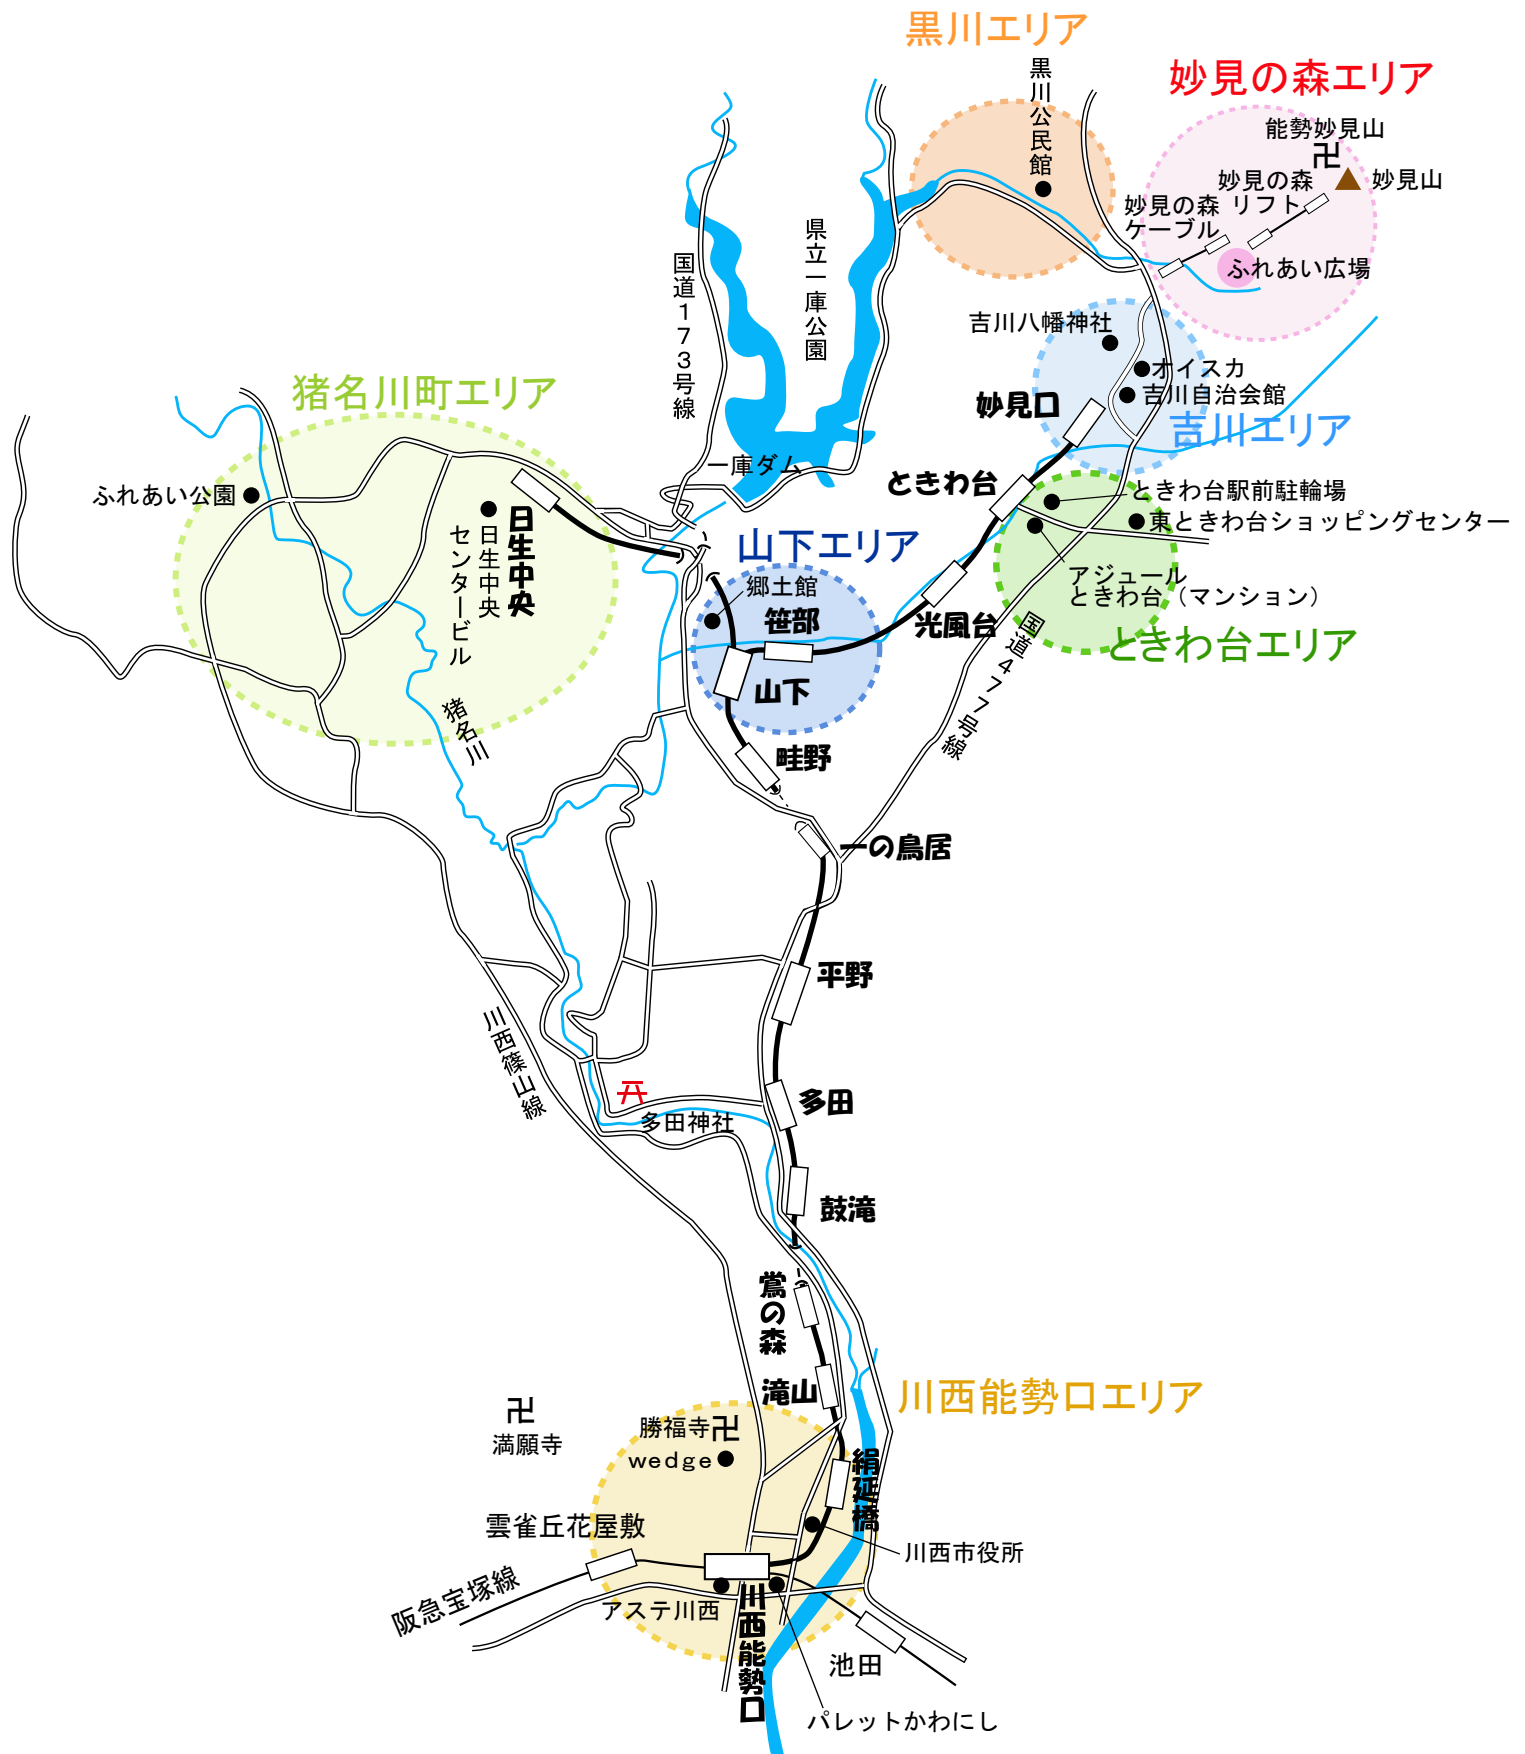

のせでんアートライン 妙見の森 2015

会場エリアマップ

のせでんアートライン妙見の森2015 作品展示場所一覧

2015.07.15現在

エリア	番号	展示場所	屋内外
妙見の森	1	能勢妙見山「絵馬堂」	内
	2	能勢妙見山「星嶺」(地下)	内
	3	能勢妙見山「空家」(旧田中邸)	内
	4	能勢妙見山「旧よろづや旅館2F」	内
	5	能勢妙見山 山頂付近(旧茶室)	内
	6	妙見の森ふれあい広場周辺	外
	7	妙見の森「旧保養所跡」(団栗小屋2F)	内
	8	妙見の森ふれあい広場	外
	9	妙見の森「桜谷」	外
	10	妙見の森「シグナス森林鉄道」の線路沿い	外
	11	妙見の森「森のカフェあじさい」	内
	12	妙見の森ケーブル山上駅「待合室」	内
	13	新滝自治会館(ケーブル黒川駅前)	内
黒川	14	黒川公民館	内
吉川	15	町営住宅跡地(花折街道沿いの空地)	外
	16	吉川八幡神社	内・外
	17	花折街道沿いの河川(吉川小学校下)【予定】	外
	18	オイスカ関西研修センター(体育館)	内
	19	吉川自治会館(共有スペース)	内
	20	元豊能町役場出張所跡(吉川自治会館向い空地)	外
	21	妙見口駅「待合室」	内
ときわ台	22	「アジュールときわ台」空き店舗(2店舗)	内
	23	ときわ台駅前駐輪場(地下)	内
	24	東ときわ台ショッピングセンター「空き店舗」(2店舗)	内
猪名川	25	日生中央センタービル1階「空き店舗」	内
	26	中央公民館2階 及び ふれあい公園	内・外
	27	日生中央駅構内(旧売店跡)	内
山下	28	川西市郷土館(旧平賀邸&ミュージアム・HANARE)	内
川西能勢口	29	ウェッジ(旧カフェ&ギャラリー・HANARE)	内
	30	勝福寺	内・外
	31	アステデッキ(川西能勢口駅とアステ川西を結ぶ陸橋)	外
	32	アステ市民プラザ(アステ川西6階)	内
	33	パレットかわにし	内
	34	川西能勢口駅「電車内」	内
	35	川西能勢口駅「里山インフォメーションコーナー」	内
その他	36	能勢電鉄の各駅(15駅)	内
	37	沿線移動型	外
	38	その他	内・外

(備考)展示場所は、都合により変更する場合があります。