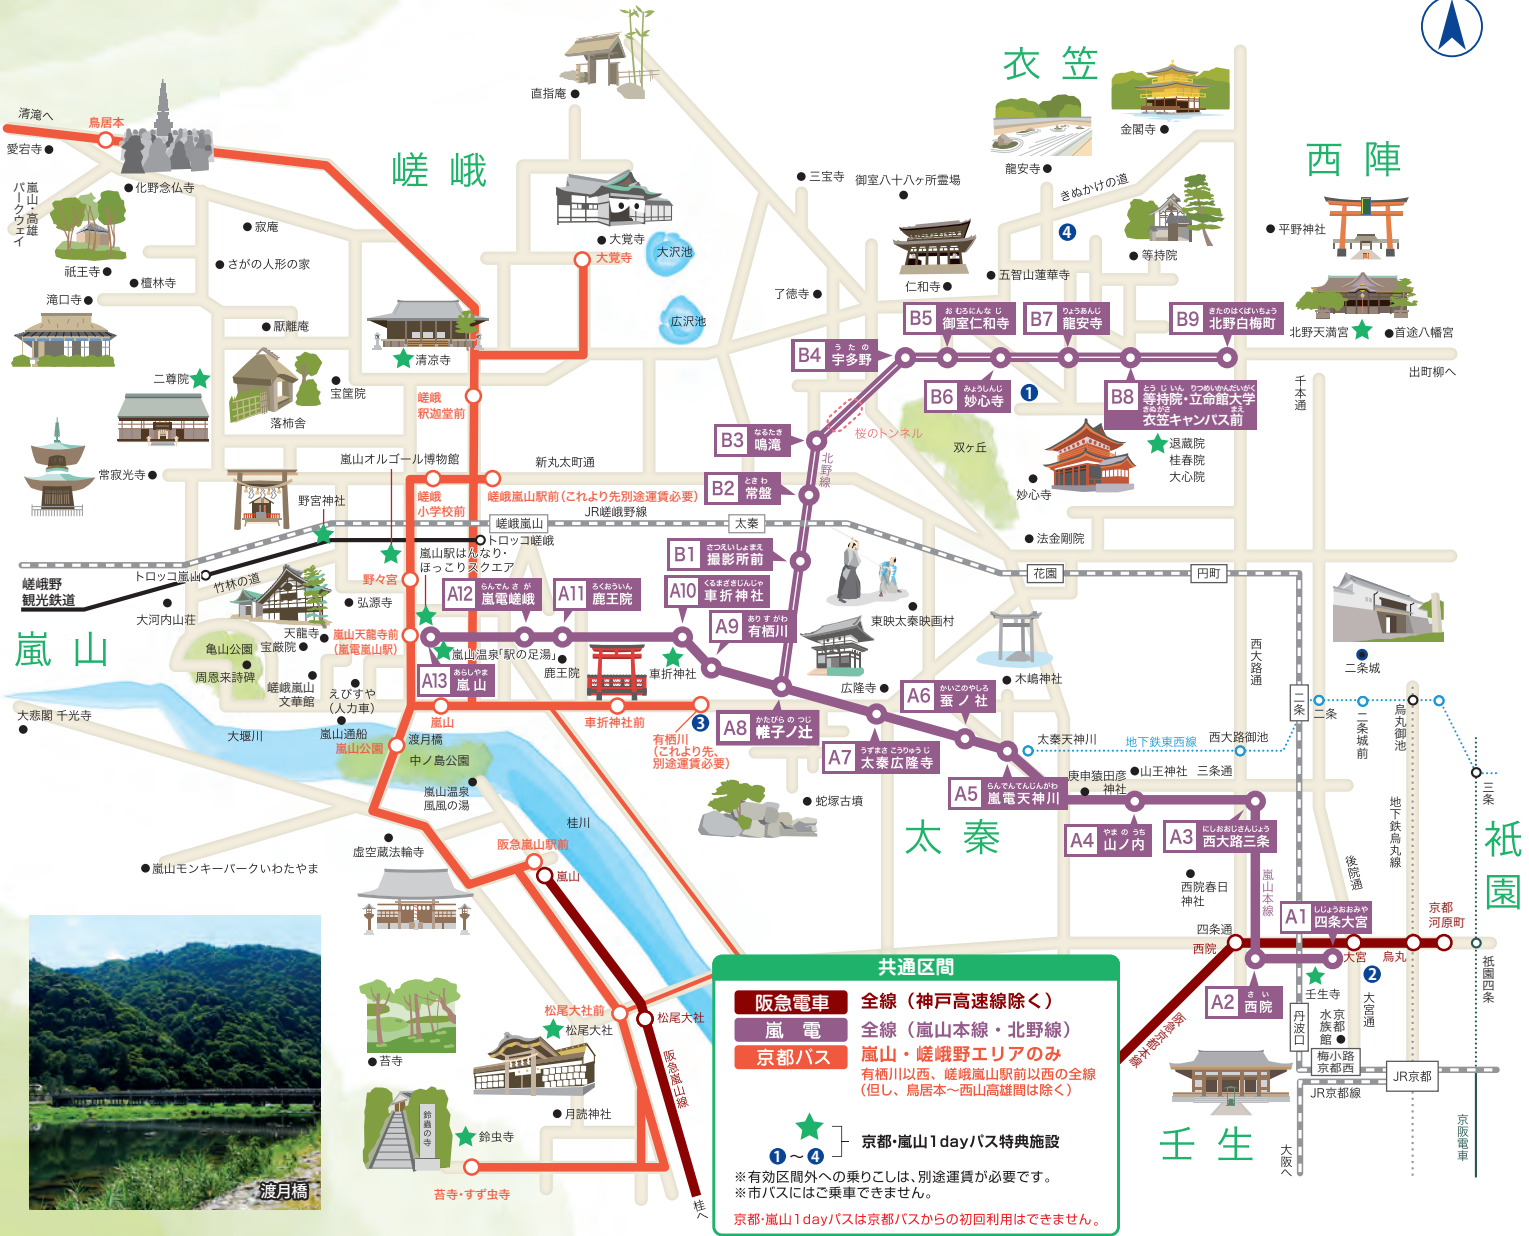

京都・嵐山 1dayパス

春版

阪急電車と嵐電と京都バスが
1日
乗り降り自由

発売・有効期間：2025年3月20日(木・祝)～5月25日(日) ※発売期間中でも、品切れとなる場合があります。

対象施設で乗車券を
ご呈示いただくと
特典割引が
ご利用になれます。

嵐電 嵐山駅はんなり・ほっこりスクエア内

施設名	特典内容	電話番号	最寄り駅
京つけもの もり	嵐山駅 はんなりほっこり スクエア 1,000円以上、 お買い上げの方に 粗品進呈	075-861-7336	嵐電嵐山駅
井筒ハツ橋本舗		075-862-2121	〃
ARINCO		075-881-9520	〃
くろちく		075-873-1855	〃
こすもす		075-881-0295	〃
らんでんや		075-882-5110	〃
SASAYA IORI+		075-871-0338	〃
桑や おのみやす本舗		075-882-2528	〃
嵐山桃肌こすめ本店		075-882-5128	〃
タリーズコーヒー		075-863-0014	〃
OBU CAFE		075-881-9530	〃
京都嵐山 嵐井		075-873-1881	〃
ORAGE		075-882-8877	〃
京の酒カフェ 十三八		075-863-1038	〃
キモノフォレストショップ		090-4302-5110	〃
DONUT STAND 嵐山店		050-1133-2180	〃
スタジオ心嵐山		075-882-0508	〃
きものレンタル衣楓		075-873-1122	〃
京あめ専門店coco GROW	070-1760-9600	〃	
嵐山温泉「駅の足湯」	50円引き※タオルつき	075-873-2121	〃
らんぶらレンタサイクル	電動1日レンタル料500円引 (通常1,600円を1,100円に※貸出は15時まで)	075-882-2515	〃

※①～④の施設場所はマップ面をご覧ください。※施設により特典内容が変更となる場合がございます。

嵐山周辺MAP

共通区間

- 阪急電車 全線（神戸高速線除く）
- 嵐電 全線（嵐山本線・北野線）
- 京都バス 嵐山・嵯峨野エリアのみ
有栖川以西、嵯峨嵐山駅前以西の全線
（但し、鳥居本～西山高雄間は除く）

★ 京都・嵐山1dayパス特典施設
①～④

※有効区間外への乗りこしは、別途運賃が必要です。
※市バスにはご乗車できません。
京都・嵐山1dayパスは京都バスからの初回利用はできません。

パワースポット紹介

◎野宮神社

良縁・子宝 など
「斎宮に選ばれた皇女が禊ぎを行った神社」

「神石（亀石）」
願い事をしながら撫でると、一年以内に願いが叶うと言われている。

ご利益ポイント

◎北野天満宮

学業成就・芸能上達 など
受験生に人気のある学問の神様「てんじんさん」

「なで牛」
頭はもちろん、体の悪い所をなでると病気がケガが治ると言われている。

ご利益ポイント

◎車折神社

金運・人気運 など
「多くの芸能人も参拝に訪れる人気スポット」

「清めの社」
悪運の浄化や厄災消除のご神力が充実。携帯の待受画像にすると運氣上昇。

ご利益ポイント

車折神社(車折神社駅)

ご朱印巡り

- ◎車折神社 …… 「嵐電嵐山本線 車折神社駅」より徒歩すぐ
- ◎大本山 天龍寺 …… 「嵐電嵐山本線 嵐山駅」よりすぐ
- ◎野宮神社 …… 「嵐電嵐山本線 嵐山駅」より徒歩約6分
「阪急嵐山線 嵐山駅」より徒歩約20分
- ◎総本山 仁和寺 …… 「嵐電北野線 御室仁和寺駅」より徒歩約3分
- ◎龍安寺 …… 「嵐電北野線 龍安寺駅」より徒歩約8分
- ◎金剛寺 …… 「嵐電北野線 北野白梅町駅」より徒歩約15分
- ◎北野天満宮 …… 「嵐電北野線 北野白梅町駅」より徒歩約5分
- ◎松尾大社 …… 「阪急嵐山線 松尾大社駅」より徒歩すぐ
- ◎鈴虫寺 …… 「阪急嵐山線 松尾大社駅」より徒歩約15分
「嵐電嵐山本線 嵐山駅」より京都バスにて「苔寺・すず虫寺（終点）」下車徒歩約2～3分