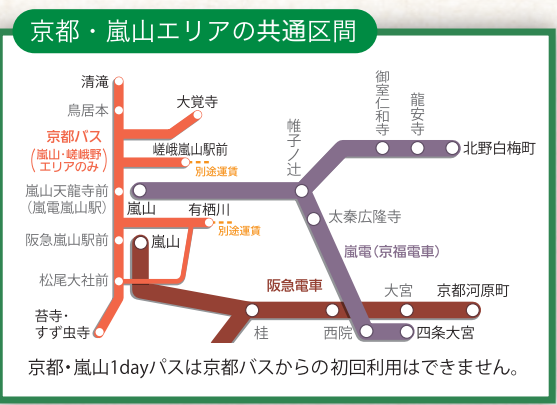

京都・嵐山 1dayパス

春版

阪急電車と嵐電と京都バスが
1日
乗り降り自由

発売・有効期間：2025年3月20日(木・祝)～5月25日(日) ※発売期間中でも、品切れとなる場合があります。

対象施設で乗車券を
ご呈示いただくと
特典割引が
ご利用になれます。

嵐電 嵐山駅はんなり・ほっこりスクエア内

施設名	特典内容	電話番号	最寄り駅
京つけもの もり	嵐山駅 はんなりほっこり スクエア 1,000円以上、 お買い上げの方に 粗品進呈	075-861-7336	嵐電嵐山駅
井筒ハツ橋本舗		075-862-2121	〃
ARINCO		075-881-9520	〃
くろちく		075-873-1855	〃
こすもす		075-881-0295	〃
らんでんや		075-882-5110	〃
SASAYA IORI+		075-871-0338	〃
桑や おのみやす本舗		075-882-2528	〃
嵐山桃肌こすめ本店		075-882-5128	〃
タリーズコーヒー		075-863-0014	〃
OBU CAFE		075-881-9530	〃
京都嵐山 嵐井		075-873-1881	〃
ORAGE		075-882-8877	〃
京の酒カフェ 十三八		075-863-1038	〃
キモノフォレストショップ		090-4302-5110	〃
DONUT STAND 嵐山店		050-1133-2180	〃
スタジオ心嵐山		075-882-0508	〃
きものレンタル衣楓		075-873-1122	〃
京あめ専門店coco GROW	070-1760-9600	〃	
嵐山温泉「駅の足湯」	50円引き※タオルつき	075-873-2121	〃
らんぶらレンタサイクル	電動1日レンタル料500円引 (通常1,600円を1,100円に※貸出は15時まで)	075-882-2515	〃

阪急・嵐電・京都バス沿線

施設名	特典内容	電話番号	最寄り駅
北野天満宮	3枚組しおり進呈	075-461-0005	嵐電北野白梅町駅
退蔵院(妙心寺内)	拝観料団体料金扱い	075-463-2855	嵐電妙心寺駅
車折神社	おみくじ1回無料	075-861-0039	嵐電車折神社駅/京都バス 車折神社前
野宮神社	おみくじ1回無料	075-871-1972	嵐電嵐山駅/京都バス 野々宮
二尊院	人生訓進呈	075-861-0687	嵐電嵐山駅/京都バス 嵯峨釈迦堂前
清凉寺(嵯峨釈迦堂)	本堂参拝者に写経無料(要 拝観料)	075-861-0343	嵐電嵐山駅/京都バス 嵯峨釈迦堂前
松尾大社 松風苑・神像館	団体割引適用とカラーパンフレット授与	075-871-5016	阪急松尾大社駅/京都バス 松尾大社前
鈴虫寺	特典用パンフレット進呈	075-381-3830	阪急松尾大社駅/京都バス 苔寺・すず虫寺
壬生寺	新選組オリジナルカード進呈	075-841-3381	阪急大宮駅/嵐電四条大宮駅
京都嵐山オルゴール博物館	博物館入館 大人1,000円→700円	075-865-1020	嵐電嵐山駅/京都バス 野々宮
① 京料理 萬長	飲食(酒類を除く)5%OFF ※本店1Fフロアのご来店のみ	075-461-5662	嵐電妙心寺駅
② 天下の焼肉 大將軍	飲食5%OFF(ディナータイム限定)	075-802-1129	阪急大宮駅/嵐電四条大宮駅
③ café GROW	飲食10%OFF	075-872-7300	嵐電有栖川駅/京都バス 有栖川
④ 京つけもの 富川	1,500円以上おつけものお買い上げのお客様に粗品プレゼント	075-466-6675	嵐電龍安寺駅

※①～④の施設場所はマップ面をご覧ください。※施設により特典内容が変更となる場合がございます。

嵐山周辺MAP

共通区間

- 阪急電車 全線（神戸高速線除く）
- 嵐電 全線（嵐山本線・北野線）
- 京都バス 嵐山・嵯峨野エリアのみ
有栖川以西、嵯峨嵐山駅前以西の全線
（但し、鳥居本～西山高雄間は除く）

★ 京都・嵐山1dayパス特典施設
①～④

※有効区間外への乗りこしは、別途運賃が必要です。
※市バスにはご乗車できません。
京都・嵐山1dayパスは京都バスからの初回利用はできません。

パワースポット紹介

◎野宮神社

良縁・子宝 など
「斎宮に選ばれた皇女が禊ぎを行った神社」

「神石（亀石）」
願い事をしながら撫でると、一年以内に願いが叶うと言われている。

ご利益ポイント

◎北野天満宮

学業成就・芸能上達 など
受験生に人気のある学問の神様「てんじんさん」

「なで牛」
頭はもちろん、体の悪い所をなでると病気がケガが治ると言われている。