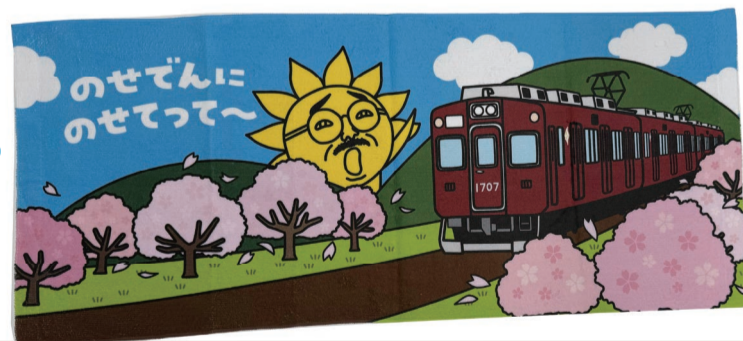

おっ!サン × 能勢電鉄
フェイスタオル

1600円