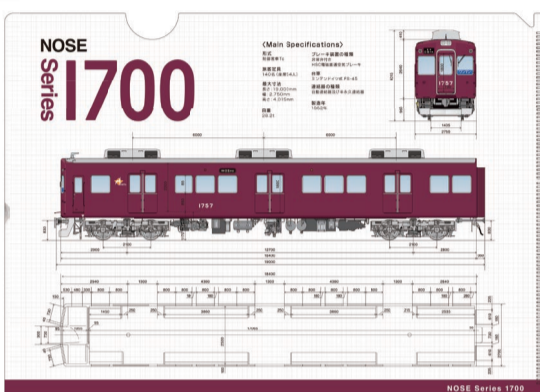

# のせてんレールウェイフェスティバル販売商品

表示価格はすべて税込です。

満を持して1700系登場!

全18段

阪急旧2000系  
種別表示灯入り

NEW  
C#1757  
ミニミニ方向幕

※阪急電鉄商品化許諾済

2200円

700円

NEW  
C#1757  
形式図クリアファイル

400円

全14種

NEW  
方向幕キーホルダー

600円

ブラインドパッケージ 何が出るかは楽しみ!

おっ!サン × 能勢電鉄  
フェイスタオル