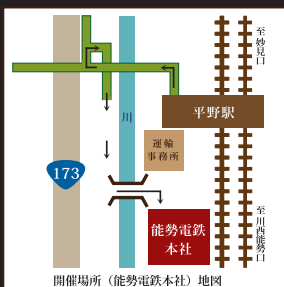

以上

●能勢電鉄ホームページ <https://noseden.hankyu.co.jp>

この件に関するお客様からのお問い合わせは
能勢電鉄株式会社 鉄道事業部鉄道営業課
TEL. 072-792-7716 FAX : 072-792-7730
（平日9時00分～17時30分）

【ニュースリリース配布先】 青灯クラブ、近畿電鉄記者クラブ、関西レジャー記者クラブ
川西市政記者クラブ、豊中記者クラブ

この件に関する報道機関からのお問い合わせは
能勢電鉄株式会社 総務部総務人事課（広報担当）
TEL : 072-792-7200 FAX : 072-792-7760
（平日9時00分～17時30分）

小林一三、 蕪村を 愛す

アトリエのなかの師匠と弟子

江戸期における多彩な芸術家・与謝蕪村。
そして、文化人としても名高い阪急電鉄の創始者・小林一三。
一三が蕪村に惹かれつづけたその理由とは。

講師

関西大学文学部名誉教授 国文学者
藤田真一 氏

2019年 10月16日(水) 14時～16時
能勢電鉄本社 2F ホール 能勢電鉄平野駅 徒歩3分

会場に駐車場・駐輪場はございません。自動車、自転車、バイク等でのご来場はご遠慮いただき、公共交通機関をご利用ください。

参加費

500円 当日 受付にてお支払いください。

定員

120名 事前申込制・先着順

お申し込み

電話にて受付
9月19日(木) 10時～

☎ 072-792-7716

能勢電鉄(株) 鉄道営業課 平日9時～17時半