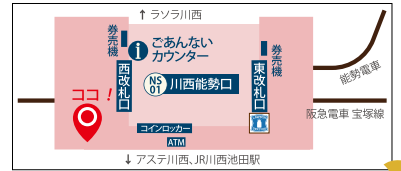

(平日・9:30～17:00 2024年12月28日～2025年1月5日を除く)

きっと大丈夫、

合格

は

カタいぞ

※切符のイラストはイメージです。実際とは異なります。

開運と学芸の神様
能勢妙見山

合格祈願
ご祈祷済み

のせでん

志望校ゆき

硬券切符お守り配付会

無料

能勢電鉄と能勢妙見山は、頑張る受験生を応援しています。

2025年 **1月10日(金) 15時~16時**

混雑を避けるため配付時間を早めることがあります。

川西能勢口駅 西改札口 (改札外)

先着 **400名** お一人様一枚、なくなり次第終了

能勢妙見山 僧侶・福娘が直接授与いたします。

北極星信仰の聖地・能勢妙見山「開運殿」にて開運合格の祈祷済みの硬券切符です。北極星は占星術における最高位の星で、全ての運命を司るとされることから”道を究めんと望む者の運命を切り拓く”と言い伝えられ、学芸の神様としても信仰を集めてきました。

「硬券切符にかけて「合格はかたい」!

「かたい意志」をもって突き進む受験生が最後のひと踏ん張りを迷いなく踏み出せますよう、受験合格の切符守りとしてご用意いたしました。当日は能勢妙見山の僧侶と福娘が駅に参り、直接授与いたします。

日蓮宗霊場 NOSE MYOENJAN
能勢妙見山

主催 能勢電鉄株式会社・能勢妙見山

問い合わせ

能勢電鉄株式会社 鉄道事業部営業担当

072-792-7716 平日 9:30~17:00 (12/28~1/5 除く)