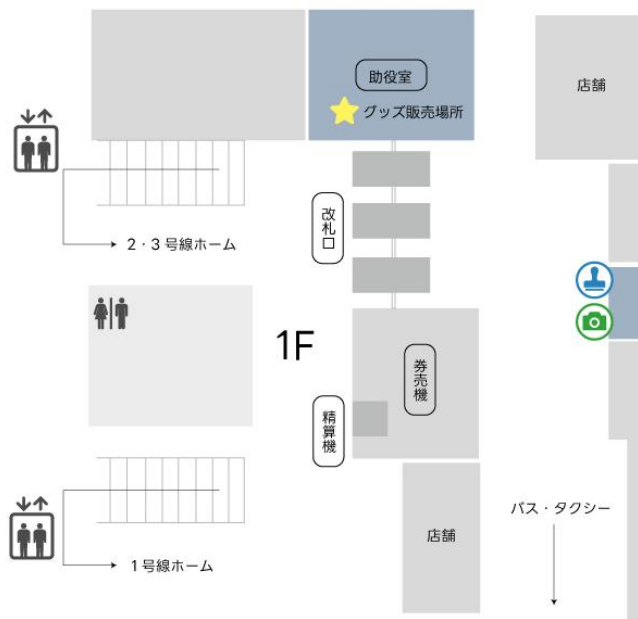

[価格] 1,500円（税込）

② 「おさるのジョージ×阪急電車」コラボグッズ

○山下駅取り扱い商品イメージ（一部）

・ぬいぐるみ
[価格] 3,630円（税込）

・マスコット
[価格] 1,870円（税込）

・肩掛けトートバッグ
[価格] 3,850円（税込）

○ノベルティのプレゼント

コラボグッズをお買い上げいただいた方に、オリジナルショッパーをお渡しします。
さらに、一度のお会計で3,000円（税込）以上お買い上げいただいた方には、オリジナル缶バッジを1つプレゼントします。

オリジナルショッパー

オリジナル缶バッジ

※数量限定のため、無くなり次第終了となります。

○山下駅構内図

★「おさるのジョージ」について

1941年にレイ夫妻により刊行された絵本「おさるのジョージ」は、2026年で記念すべき85周年を迎えます。好奇心いっぱい、愛らしい騒動や冒険を巻き起こす“こざる”のジョージは、絵本を代表するキャラクターとなりました。また、NHK Eテレでの放送が19年目を迎えたアニメ版のジョージも、世代を超えて多くの人から愛されています。2021年の80周年以降は初のダイニングカフェやプレイグラウンドの体験型遊具施設も新たにオープン、またグッズのラインナップも年々拡大し、性年代を問わず大人気のキャラクターです。