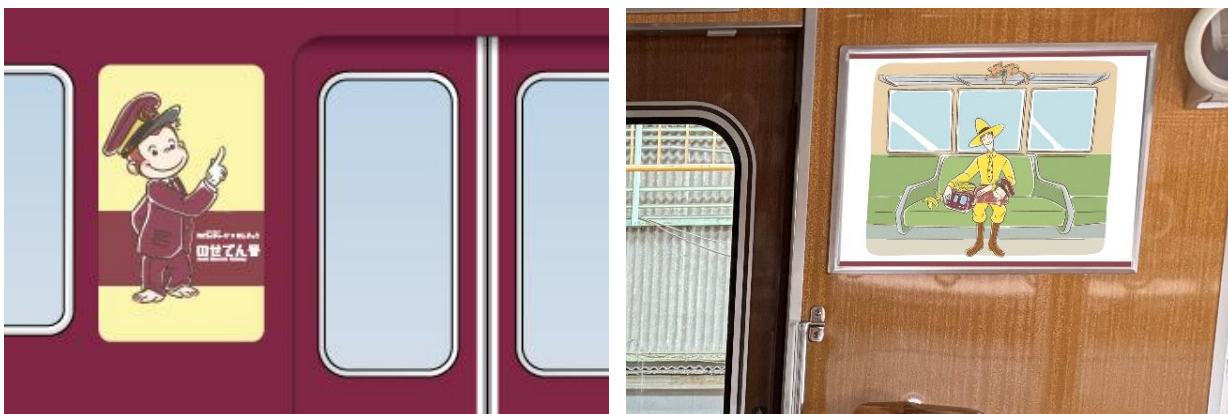

多くの方に愛される「おさるのジョージ」の可愛らしい世界と共に、能勢電車で過ごす時間をお楽しみください。

詳細は以下のとおりです。

1. 「おさるのジョージ × 阪急電車」のせでん号の運行について

- (1) 運行期間 2026年7月31日（金）～2027年2月17日（水）
- (2) 対象編成 7201編成車（1編成）
- (3) 内容

① オリジナルヘッドマークの掲出

先頭と最後尾の車両に異なるデザインの、能勢電鉄オリジナルヘッドマークを掲出します。

② 車内ステッカーの掲出<全 11 種類>

車内に「おさるのジョージ×阪急電車」オリジナルイラストのステッカーを貼付します。

③ 車体ドア横ステッカーの貼付・ドア横ポスターの掲出

車体ドア横ステッカー（全 4 種類）

ドア横ポスター（全 4 種類）

※画像はイメージです。

※掲出車両を予告なく変更する場合がございます。

※運行情報は能勢電鉄特設ホームページにてお知らせします。