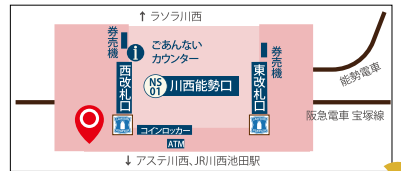

志望校ゆき

硬券切符お守り配付会

無料

能勢電鉄と能勢妙見山は、頑張る受験生を応援しています。

2023年 **1月6日(金) 15時~16時**

当日は必ずマスクご着用のうえお越しく下さい。
密集を避けるため配付時間を早める事があります。

川西能勢口駅 西改札口 (改札外)

先着 **400名** お一人様一枚、なくなり次第終了

能勢妙見山 僧侶・福娘が直接授与いたします。

北極星信仰の聖地・能勢妙見山「開運殿」にて開運合格の祈禱済みの硬券切符です。北極星は不動の星であることから「道を突めんと望む者に、道を指し示す」と言い伝えられ、学芸の神様としても信仰を集めてきました。

「硬」券切符にかけて「合格はかたい！」

「かたい意志」をもって突き進む受験生が最後のひと踏ん張りを迷いなく踏み出せますよう、受験合格の切符守りとしてご用意いたしました。当日は能勢妙見山の僧侶と福娘が駅に参り、直接授与いたします。

主催 能勢電鉄株式会社・能勢妙見山

問い合わせ

☎ 072-792-7716

能勢電鉄株式会社 鉄道営業課 平日 9:30 ~ 17:30 (12/29 ~ 1/3 除く)

手洗い・アルコール消毒・ソーシャルディスタンスの確保、マスクの着用など、感染症拡大防止にご協力ください。

日蓮宗霊場 NOSE MYOGENSAN
能勢妙見山