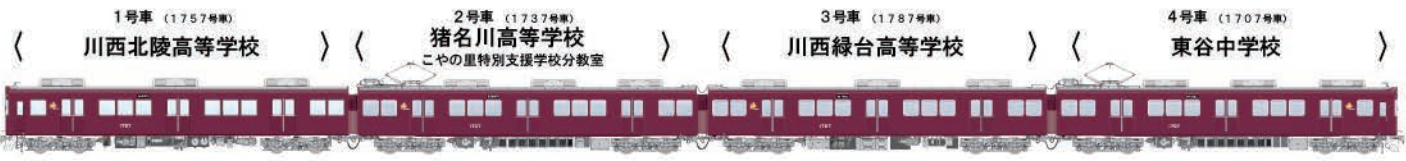

能勢電鉄株式会社 総務部総務人事課 (広報担当)

TEL : 072-792-7200 FAX : 072-792-7760

(平日 9時30分～17時30分)

運行期間 2月25日(金)から3月31日(木)まで

担当 沿線の学校とのせでん

祝電

SHUKUDEN

卒業生へのお祝いの
言葉をのせて
走ります

先輩をお手本に
これからも部活
頑張ります

新しい場所でも
自分らしく頑張れ!

卒業おめでとう
ございます!

この春に卒業を迎える沿線学校の生徒へ向け、各校の在校生や教職員の方々からの祝福メッセージを彩った卒業列車“祝電”を期間限定で運行します。

在校生デザインの **オリジナルヘッドマーク** を掲出します
車内ポスターが **卒業を祝うメッセージ** に変わります

川西北陵高等学校

猪名川高等学校

※写真は昨年度の様子です。

川西緑台高等学校

東谷中学校

2/25～3/8は祝電オリジナルヘッドマークを掲出

2/25(金)～3/31(木) 妙見口・日生中央 方面

2/25(金)～3/31(木)

2/25(金)～3/31(木)

3/9(木)～3/31(木) 川西能勢口 方面