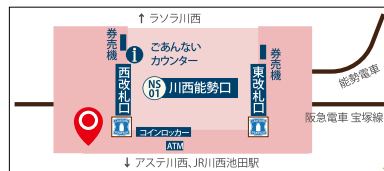

### 志望校ゆき

## 硬券切符お守り配付会

無料

能勢電鉄と能勢妙見山は、頑張る受験生を応援しています。

2023年 **1月6日(金) 15時~16時**

当日は必ずマスクご着用のうえお越しく下さい。  
密集を避けるため配付時間を早める事があります。

川西能勢口駅 西改札口 (改札外)

先着 **400名** お一人様一枚、なくなり次第終了

能勢妙見山 僧侶・福娘が直接授与いたします。

北極星信仰の聖地・能勢妙見山「開運殿」にて開運合格の祈禱済みの硬券切符です。北極星は不動の星であることから「道を突めんと望む者に、道を指し示す」と言い伝えられ、学芸の神様としても信仰を集めてきました。

「硬」券切符にかけて「合格はかたい！」

「かたい意志」をもって突き進む受験生が最後のひと踏ん張りを迷いなく踏み出せますよう、受験合格の切符守りとしてご用意いたしました。当日は能勢妙見山の僧侶と福娘が駅に参り、直接授与いたします。

主催 能勢電鉄株式会社・能勢妙見山

問い合わせ

☎ 072-792-7716

能勢電鉄株式会社 鉄道営業課 平日 9:30 ~ 17:30 (12/29 ~ 1/3 除く)

手洗い・アルコール消毒・ソーシャルディスタンスの確保、マスクの着用など、感染症拡大防止にご協力ください。

日蓮宗霊場 NOBÉ MYŌKENZAN  
能勢妙見山