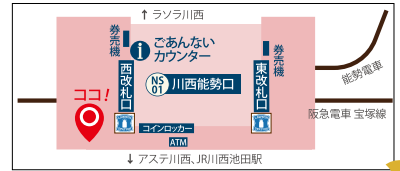

志望校ゆき

硬券切符お守り配付会

無料

能勢電鉄と能勢妙見山は、頑張る受験生を応援しています。

2024年 **1月5日(金)15時~16時**

混雑を避けるため配付時間を早めることがあります。

川西能勢口駅 西改札口 (改札外)

先着 **400名** お一人様一枚、なくなり次第終了

能勢妙見山 **僧侶・福娘** が **直接授与** いたします。

北極星信仰の聖地・能勢妙見山「開運殿」にて開運合格の祈禱済みの硬券切符です。北極星は占星術における最高位の星で、全ての運命を司るとされることから”道を究めんと望む者の運命を切り拓く”と言い伝えられ、学芸の神様としても信仰を集めてきました。

「硬」券切符にかけて「合格はかたい」!

「かたい意志」をもって突き進む受験生が最後のひと踏ん張りを迷いなく踏み出せますよう、受験合格の切符守りとしてご用意いたしました。当日は能勢妙見山の僧侶と福娘が駅に参り、直接授与いたします。

日蓮宗霊場 NOSE MYOENJAN
能勢妙見山

主催 能勢電鉄株式会社・能勢妙見山

問い合わせ

能勢電鉄株式会社 営業課

072-792-7716 平日 9:30 ~ 17:30 (12/29 ~ 1/3 除く)