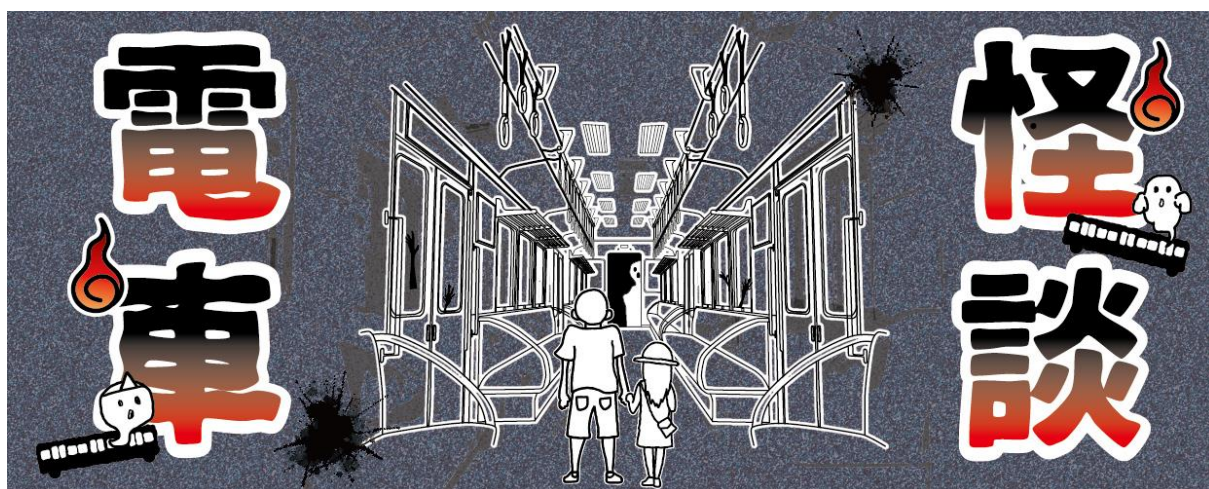

あなたの知らない能勢電鉄『のせでん怪談電車』を開催します

能勢電鉄では、2024年7月1日(月)～2024年9月30日(月)の期間中、夏の季節感を演出する「のせでん怪談電車」を開催します。川西能勢口駅里山インフォメーション前に置かれたイベントチラシを入手することで、電車運行時間中のお好きなタイミングで、どなたでも気軽に参加できる体験型イベントです。

【※イベントの参加にはスマートフォンおよびイヤホンが必要になります】

のせでん怪談電車概要

- (1) 開催期間 2024年7月1日(月)～2024年9月30日(月)
- (2) 参加料金 無料(但し、ゲームの移動に伴う交通費は参加者のご負担となります。
川西能勢口駅からご乗車される場合、320円の切符をお買い求めください。)
- (3) 所要時間 約1時間
- (4) 配布場所 川西能勢口駅 東口構外コンコース 里山インフォメーション前
- (5) 内 容 ①イベントチラシを里山インフォメーション前で入手
②チラシに書かれた二次元コードからLINEアカウントを友達登録
③LINEアカウントから怪談（音声データ）を任意のタイミングで再生
④怪談を聞くことで次の目的地がわかる
⑤怪談をいくつか聞いていただくと物語が完結
- (6) 主 催 能勢電鉄株式会社
- (7) 協 力 特定非営利活動法人宇津呂怪談事務所