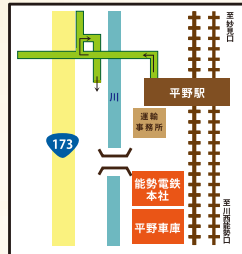

ジュース・おにぎり
リズミン/旬菜マルクト

このほかにも生ビール・サンドイッチ・
焼き菓子・新鮮野菜など、たくさん!

※イラストはイメージです。
メニューは予告なく変更となる場合がございます。

グッズ

販売&プレゼント

鉄道コレクション 320 型

そのほかのグッズも!

7200系他展望DVD、ミニミニ
方向幕、そのほかキッズにも嬉しい
グッズがもりだくさん!

ご来場プレゼント【数量限定】

のせでんオリジナル 鉄道カード
ペーパー製駅長帽/ペーパー製オリジナル名札

会場
能勢電鉄 平野車庫
能勢電鉄 平野駅下車 徒歩約3分

駐車場・駐輪場はございません。ご来場
には公共交通機関をご利用ください。

のせでん

☎ 072-792-7717 能勢電鉄(株) 鉄道事業部 運転課
平日 9:00 ~ 17:30