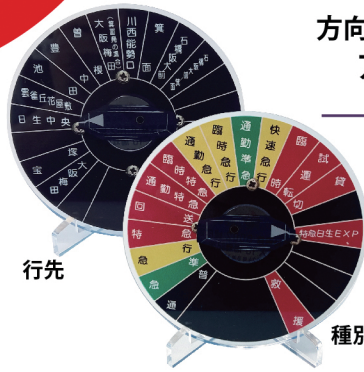

川西市 × 能勢電鉄

川西市制 70 周年と能勢電鉄が
コラボレーションした記念グッズ

2024年
8月10日 土
10時～15時

6002 編成

導入 10 周年記念グッズ登場!

**期間
限定**

亚克力
キーホルダー
¥700 (税込)

駅名亚克力
キーホルダー (2連)
¥900 (税込)

マルチステッカー
(2枚セット)
¥450 (税込)

マグネットシート
¥450 (税込)

A4 クリアファイル
各 ¥300 (税込)

のせでん
グッズ
川西市
コラボ
グッズ

臨時販売会

川西能勢口駅
西改札口外 西通路側

方向幕指令器 (ダイヤル型)
亚克力コースター
サイズ: 直径 90mm
各 ¥800 (税込)

ミニチュアマグネット
(2枚セット)
¥800 (税込)

種類
C#6002
C#6102
2連
亚克力キーホルダー
各 ¥900 (税込)

車内掲出記念プレート
2枚セット
サイズ: W175mm × H75mm
¥2,000 (税込)

マグネット付き
亚克力プレート
サイズ: W420mm × H100mm
各 ¥800 (税込)

記念硬券 2枚セット
シリアル番号付 (番号は選べません)
¥1,000 (税込)

ミニミニ方向幕 2連式
¥3,300 (税込)